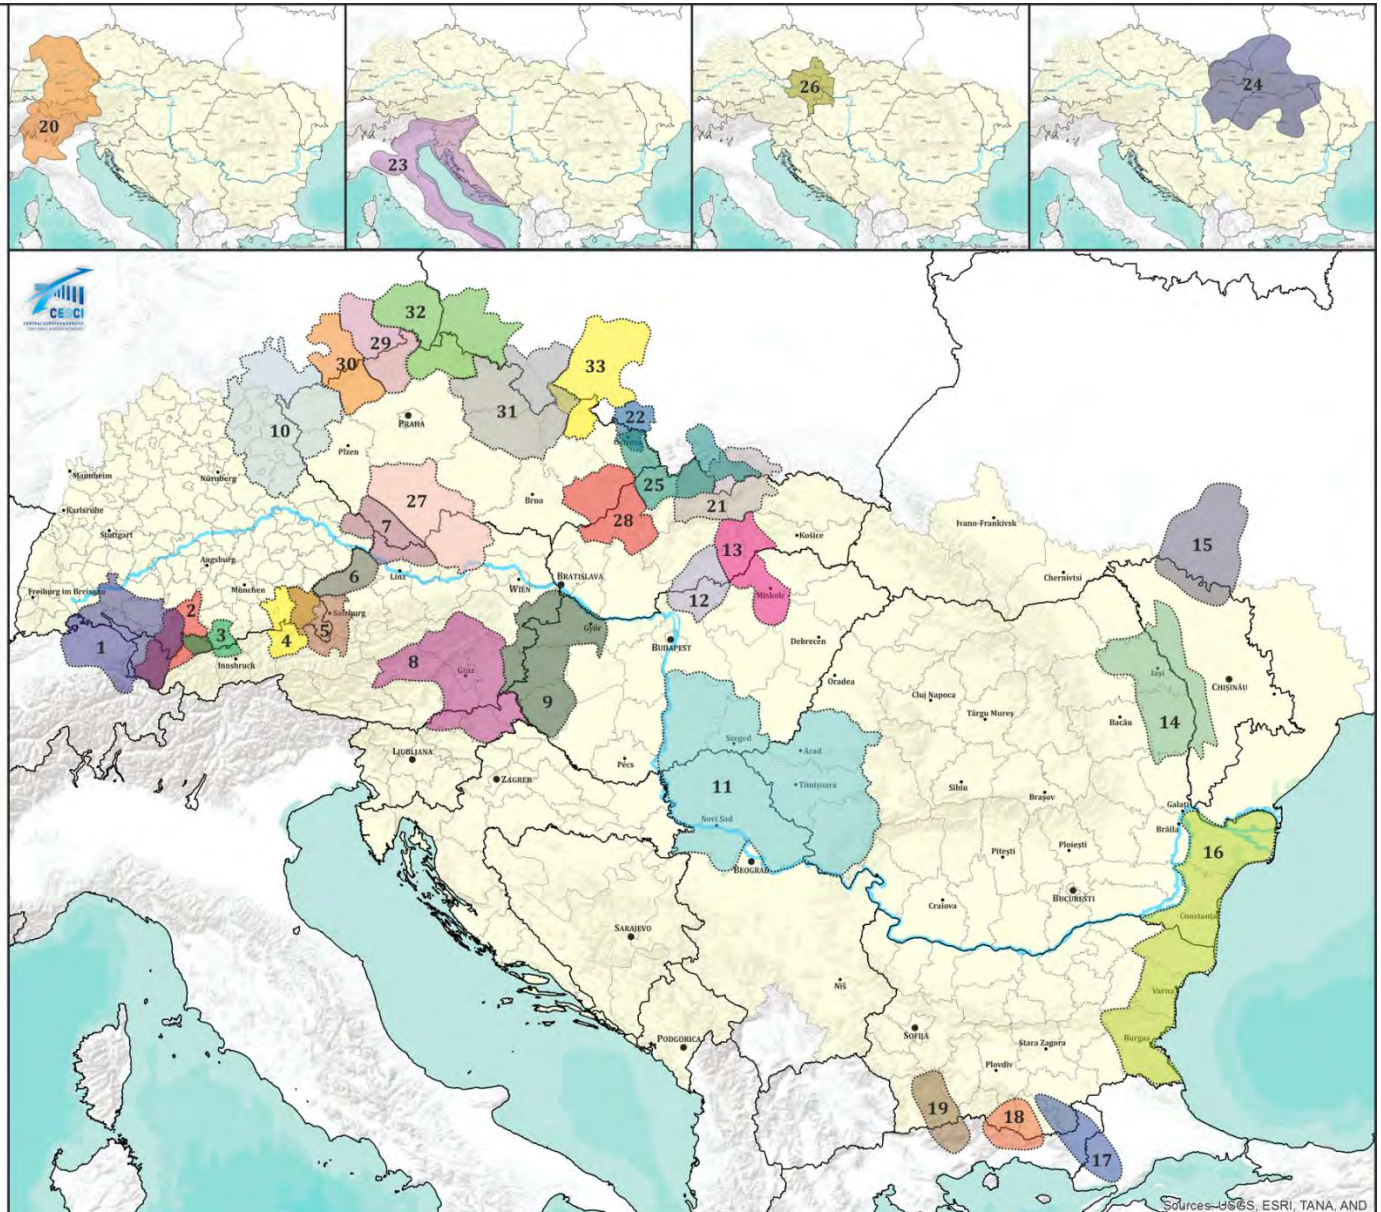

source: <http://omniatlas.com/maps/europe/18300614/>

source: <http://omniatlas.com/maps/europe/18300614/>

source: <http://omniatlas.com/maps/europe/18300614/>

source: <http://omniatlas.com/maps/europe/18300614/>

source: <http://omniatlas.com/maps/europe/18300614/>

source: <http://omniatlas.com/maps/europe/18300614/>

CESCI | IMPACTS OF EU ACCESSION TO BORDER TRAFFIC (2004-2013)

2. Cross-border cooperation around Hungary

European Common Future Building EGTC

Gate to Europe EGTC

HU - HR - SI BORDER

MASH EGTC

Mura Region EGTC

MURABA EGTC

Pannon EGTC

Management of the small project fund

A new fence

Impacts of the fence (?)

BORDER TRAFFIC along the HUNGARY-SERBIA BORDER

Impacts of the fence (?)

CESCI | TRADING OF GOODS WITH SERBIA

3. Brief introduction of CESCI

1. Internationale Bodensee Konferenz
2. EUREGIO via salina
3. Euregion Zugspitze-Wetterstein-Karwendel
4. Euregion Inntal - Chiemsee - Kaisergebirge - Mangfalltal
5. Euregio Salzburg - Berchtesgadener Land - Traunstein
6. Inn-Salzach-Euroregio
7. Euroregion Bayerischer Wald - Böhmerwald - Unterer Inn
8. Euroregion Steiermark - Nordost Slowenien
9. Euregio West / West Pannonia
10. Euregia Egrensis
11. Euroregion DKMT
12. Euroregion Neogradensis
13. Euroregion Slaná-Rimava
14. Euroregion Siret-Prut-Nistru
15. Euroregion Dniester
16. Euroregion Black Sea
17. Euroregion Polis - TrakiaKent - RAM Trakia
18. Euroregion Rhodopi
19. Euroregion Nestos - Mesta
20. ARGE Alp
21. Euroregion Tatry
22. Euroregion Silesia
23. Euroregion Adriatic
24. Euroregion Carpathian
25. Euroregión Beskydy
26. Euroregio Weinviertel
27. Euroregio Silva Nortica
28. Euroregión Bílé-Biele Karpaty
29. Euroregion Elbe/Lebe
30. Euroregion Erzgebirge
31. Euroregion Glacensis
32. Euroregion Neisse-Nisa-Nysa
33. Euroregionu Praděd