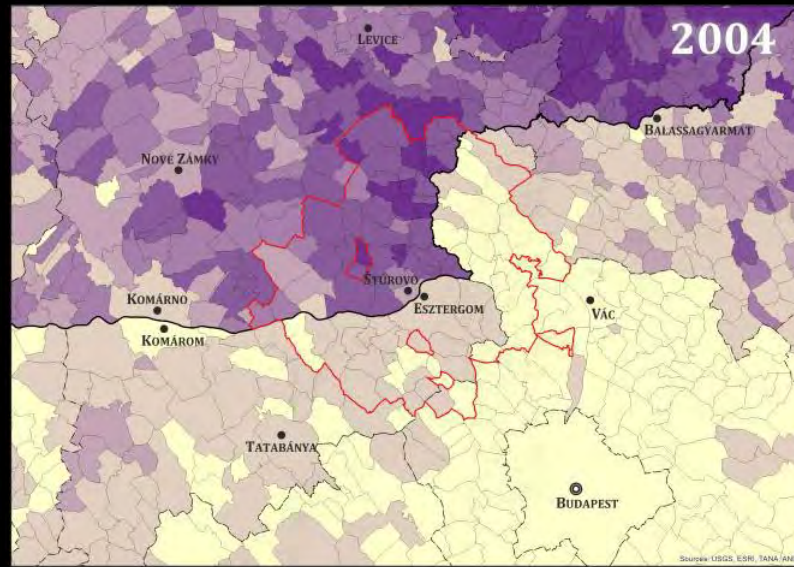

European Common Future Building EGTC

Gate to Europe EGTC

HU - HR - SI BORDER

MASH EGTC

Mura Region EGTC

MURABA EGTC

Pannon EGTC

Management of the small project fund

A new fence

Impacts of the fence (?)

BORDER TRAFFIC along the HUNGARY-SERBIA BORDER

Impacts of the fence (?)

CESCI | TRADING OF GOODS WITH SERBIA

3. Brief introduction of CESCI

1. Internationale Bodensee Konferenz
2. EUREGIO via salina
3. Euregion Zugspitze-Wetterstein-Karwendel
4. Euregion Inntal - Chiemsee - Kaisergebirge - Mangfalltal
5. Euregio Salzburg - Berchtesgadener Land - Traunstein
6. Inn-Salzach-Euroregio
7. Euroregion Bayerischer Wald - Böhmerwald - Unterer Inn
8. Euroregion Steiermark - Nordost Slowenien
9. Euregio West / West Pannonia
10. Euregia Egrensis
11. Euroregion DKMT
12. Euroregion Neogradensis
13. Euroregion Slaná-Rimava
14. Euroregion Siret-Prut-Nistru
15. Euroregion Dniester
16. Euroregion Black Sea
17. Euroregion Polis - TrakiaKent - RAM Trakia
18. Euroregion Rhodopi
19. Euroregion Nestos - Mesta
20. ARGE Alp
21. Euroregion Tatry
22. Euroregion Silesia
23. Euroregion Adriatic
24. Euroregion Carpathian
25. Euroregión Beskydy
26. Euroregio Weinviertel
27. Euroregio Silva Nortica
28. Euroregión Bílé-Biele Karpaty
29. Euroregion Elbe/Lebe
30. Euroregion Erzgebirge
31. Euroregion Glacensis
32. Euroregion Neisse-Nisa-Nysa
33. Euroregionu Praděd