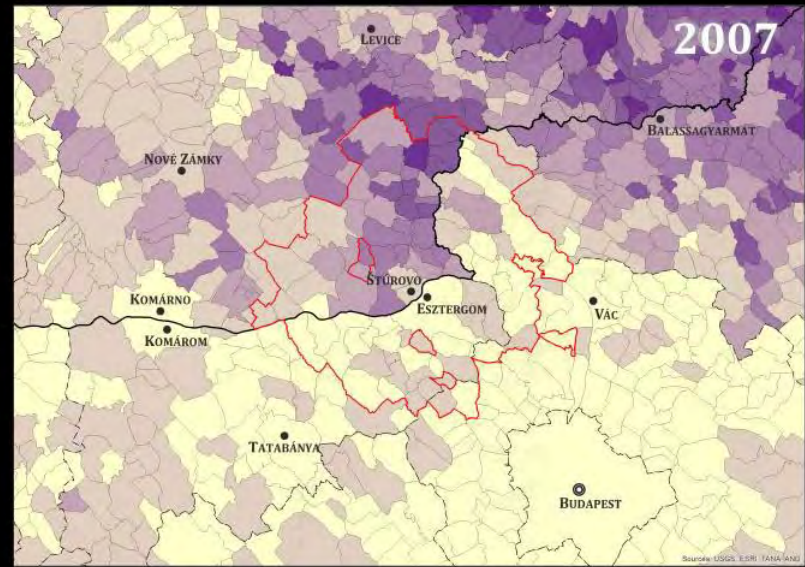

European Common Future Building EGTC

Gate to Europe EGTC

HU - HR - SI BORDER

MASH EGTC

Mura Region EGTC

MURABA EGTC

Pannon EGTC

Management of the small project fund

A new fence

Impacts of the fence (?)

BORDER TRAFFIC along the HUNGARY-SERBIA BORDER

Impacts of the fence (?)

CESCI | TRADING OF GOODS WITH SERBIA

3. Brief introduction of CESCI

1. Internationale Bodensee Konferenz
2. EUREGIO via salina
3. Euregion Zugspitze-Wetterstein-Karwendel
4. Euregion Inntal - Chiemsee - Kaisergebirge - Mangfalltal
5. Euregio Salzburg - Berchtesgadener Land - Traunstein
6. Inn-Salzach-Euroregio
7. Euroregion Bayerischer Wald - Böhmerwald - Unterer Inn
8. Euroregion Steiermark - Nordost Slowenien
9. Euregio West / West Pannonia
10. Euregia Egrensis
11. Euroregion DKMT
12. Euroregion Neogradensis
13. Euroregion Slaná-Rimava
14. Euroregion Siret-Prut-Nistru
15. Euroregion Dniester
16. Euroregion Black Sea
17. Euroregion Polis - TrakiaKent - RAM Trakia
18. Euroregion Rhodopi
19. Euroregion Nestos - Mesta
20. ARGE Alp
21. Euroregion Tatry
22. Euroregion Silesia
23. Euroregion Adriatic
24. Euroregion Carpathian
25. Euroregión Beskydy
26. Euroregio Weinviertel
27. Euroregio Silva Nortica
28. Euroregión Bílé-Biele Karpaty
29. Euroregion Elbe/Lebe
30. Euroregion Erzgebirge
31. Euroregion Glacensis
32. Euroregion Neisse-Nisa-Nysa
33. Euroregionu Praděd