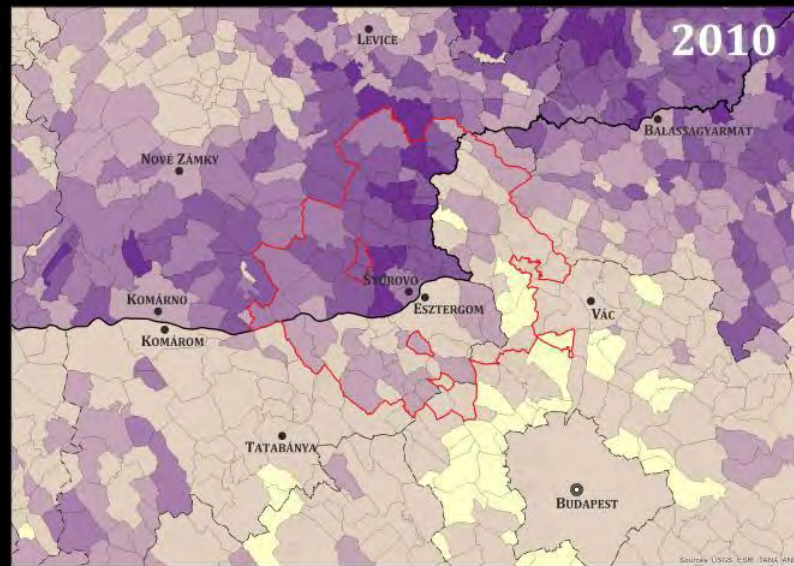

A new fence

Impacts of the fence (?)

BORDER TRAFFIC along the HUNGARY-SERBIA BORDER

Impacts of the fence (?)

CESCI | TRADING OF GOODS WITH SERBIA

3. Brief introduction of CESCI

1. Internationale Bodensee Konferenz
2. EUREGIO via salina
3. Euregion Zugspitze-Wetterstein-Karwendel
4. Euregion Inntal - Chiemsee - Kaisergebirge - Mangfalltal
5. Euregio Salzburg - Berchtesgadener Land - Traunstein
6. Inn-Salzach-Euroregio
7. Euroregion Bayerischer Wald - Böhmerwald - Unterer Inn
8. Euroregion Steiermark - Nordost Slowenien
9. Euregio West / West Pannonia
10. Euregia Egrensis
11. Euroregion DKMT
12. Euroregion Neogradensis
13. Euroregion Slaná-Rimava
14. Euroregion Siret-Prut-Nistru
15. Euroregion Dniester
16. Euroregion Black Sea
17. Euroregion Polis - TrakiaKent - RAM Trakia
18. Euroregion Rhodopi
19. Euroregion Nestos - Mesta
20. ARGE Alp
21. Euroregion Tatry
22. Euroregion Silesia
23. Euroregion Adriatic
24. Euroregion Carpathian
25. Euroregión Beskydy
26. Euroregio Weinviertel
27. Euroregio Silva Nortica
28. Euroregión Bílé-Biele Karpaty
29. Euroregion Elbe/Lebe
30. Euroregion Erzgebirge
31. Euroregion Glacensis
32. Euroregion Neisse-Nisa-Nysa
33. Euroregionu Praděd