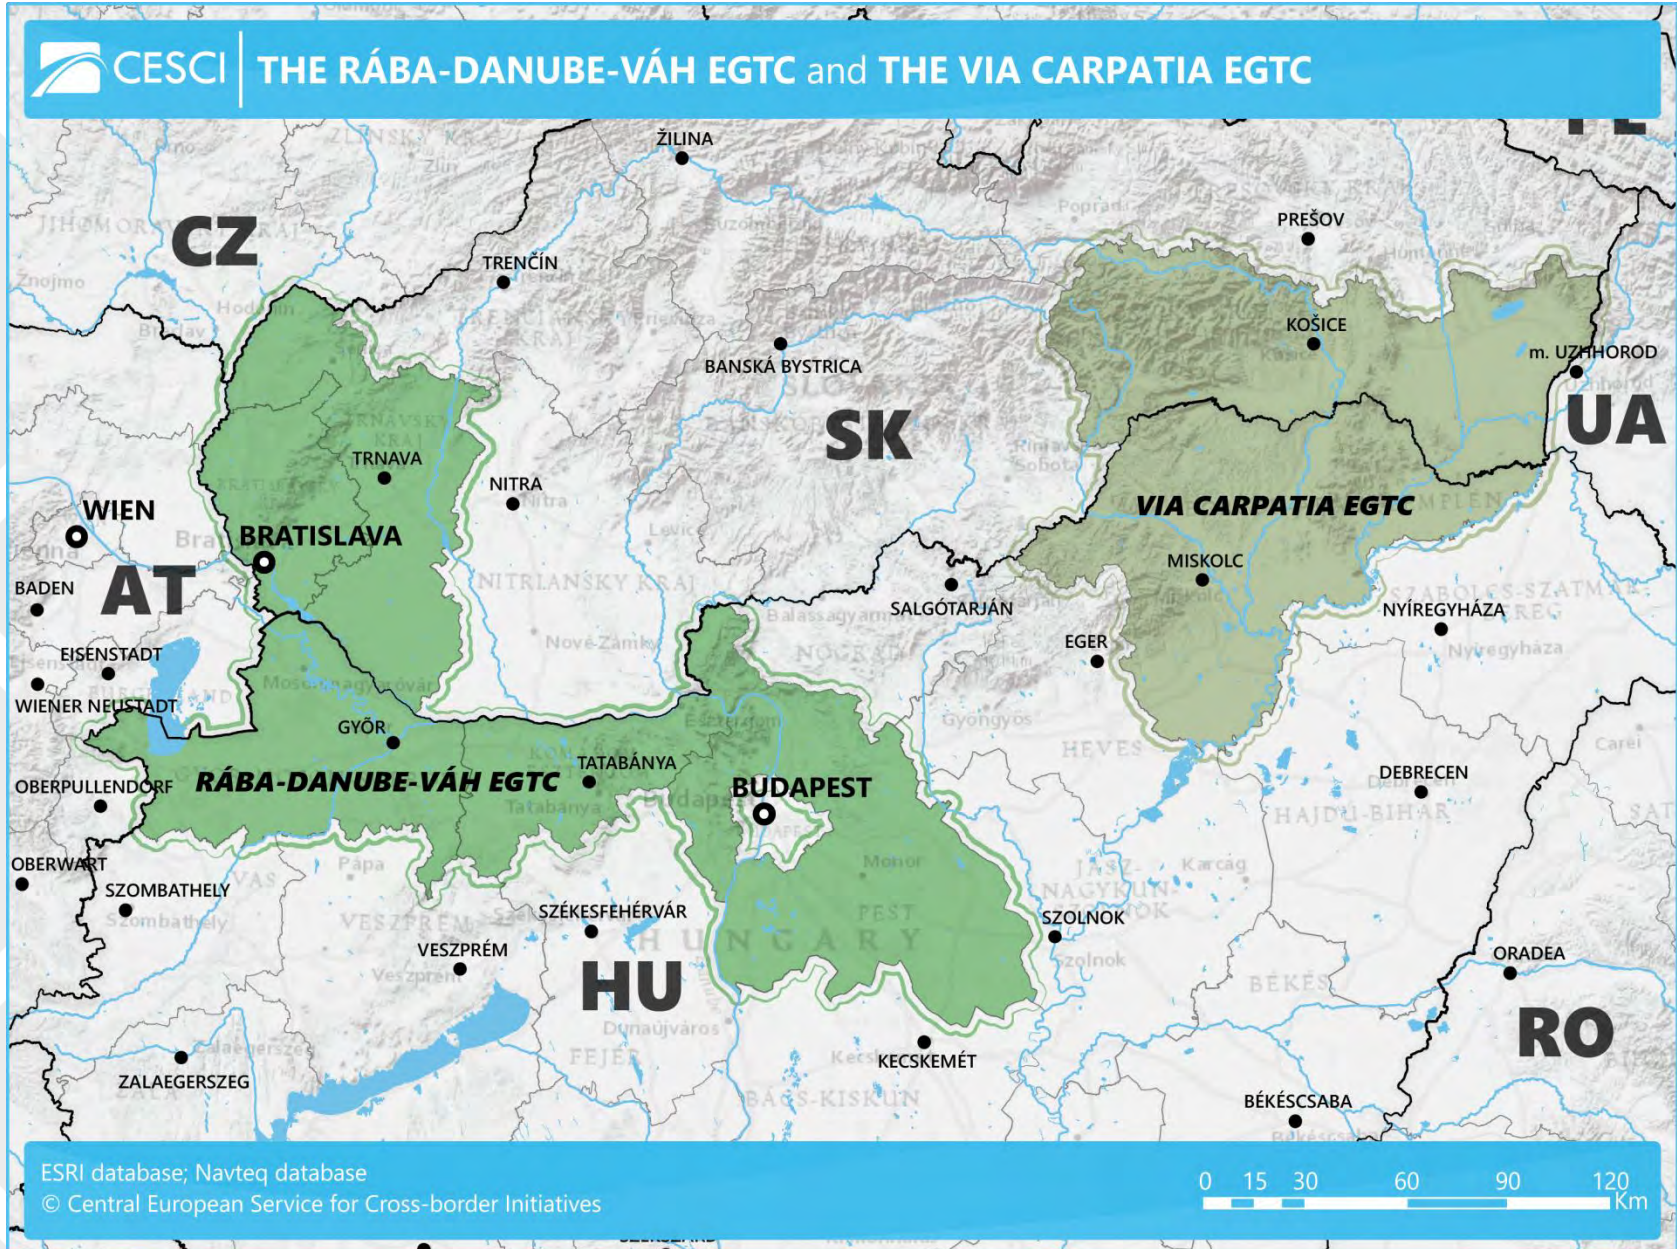

Ipöly-völgye EGTC

Karst-Bodva EGTC

Novohrad – Nógrád EGTC

Pons-Danubii EGTC

PONTIBUS EGTC

Rába-Danube-Váh EGTC

Sajó - Rima/Slaná - Rimava EGTC

Svinka EGTC

Torysa EGTC

Ung-Tisza-Túr-Sajó EGTC

Via Carpatia EGTC

HU - UA BORDER

Tisza EGTC

HU-RO BORDER

Banat-Triplex Confinium EGTC

European Border Cities EGTC

European Common Future Building EGTC

Gate to Europe EGTC

HU - HR - SI BORDER

MASH EGTC

Mura Region EGTC

MURABA EGTC

Pannon EGTC

Management of the small project fund

A new fence

Impacts of the fence (?)

BORDER TRAFFIC along the HUNGARY-SERBIA BORDER

Impacts of the fence (?)

CESCI | TRADING OF GOODS WITH SERBIA

3. Brief introduction of CESCI

1. Internationale Bodensee Konferenz
2. EUREGIO via salina
3. Euregion Zugspitze-Wetterstein-Karwendel
4. Euregion Inntal - Chiemsee - Kaisergebirge - Mangfalltal
5. Euregio Salzburg - Berchtesgadener Land - Traunstein
6. Inn-Salzach-Euroregio
7. Euroregion Bayerischer Wald - Böhmerwald - Unterer Inn
8. Euroregion Steiermark - Nordost Slowenien
9. Euregio West / West Pannonia
10. Euregia Egrensis
11. Euroregion DKMT
12. Euroregion Neogradensis
13. Euroregion Slaná-Rimava
14. Euroregion Siret-Prut-Nistru
15. Euroregion Dniester
16. Euroregion Black Sea
17. Euroregion Polis - TrakiaKent - RAM Trakia
18. Euroregion Rhodopi
19. Euroregion Nestos - Mesta
20. ARGE Alp
21. Euroregion Tatry
22. Euroregion Silesia
23. Euroregion Adriatic
24. Euroregion Carpathian
25. Euroregión Beskydy
26. Euroregio Weinviertel
27. Euroregio Silva Nortica
28. Euroregión Bílé-Biele Karpaty
29. Euroregion Elbe/Lebe
30. Euroregion Erzgebirge
31. Euroregion Glacensis
32. Euroregion Neisse-Nisa-Nysa
33. Euroregionu Praděd