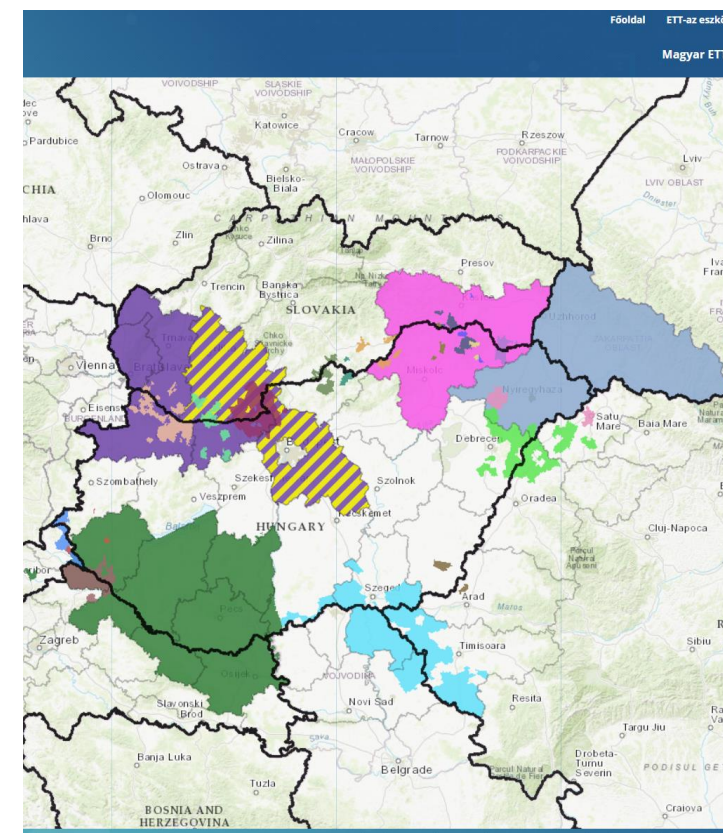

• 2. felhasználóbarát, esztétikus felület:

- ETT-k adatlapja: Facebook oldalukra mutató link
- a hírek oldalain ETT-adatlap gomb (innen el lehet jutni az adott ETT adatlapjára)
- térképes felületeken: javítottunk a rétegek megjelenítésén

PONS D.

A **Pons Danubii Eu** három szlovákiai (É önkormányzat csop hivatalosan bejegyz le, a Vértes peremv szlovákiai Révkomá

A Társulás célja a l olyan közös stratégi célozzák.

A társulás specifik

- a határon átr
- projektek me
- a Társulás te

INFORMÁCIÓ

HATÁRSZAKASZ
HU - SK

SZÉKHELY
KOMÁRNO

REGISZTRÁCIÓ DÁTUMA
2010/12/16

TAGOK SZÁMA
7

HONLAP
www.ponsdanubii.eu

FACEBOOK
[@PonsDanubiiEGTC](https://www.facebook.com/PonsDanubiiEGTC)

AZ ARRABONA ETT TAGTELEPÜLÉS KISPROJEKT ALAP

INFORMÁCIÓ

DÁTUM
2022. 03. 28.

ETT ADATLAPJA

További információk az Arrabona ETT-ről

MEGOSZTÁS

f t in e

Az Arrabona ETT tagtelepü támogatásban részesültek Program, Kisprojekt Alapjá szintjének javítása és az áll kiszélesítése programban.

A 2022. április 30-ig terjed Önkormányzata (HU), Felb Egészségügyi és Szociális I valósíthatja meg pályázati megközelítőleg 140 000 €.

Az ETT a pályázókat projek során.

A hír forrása: Arrabona ETT

Az eredeti hír [ide kattintva](#)

KÉPEK AZ ESEMÉN