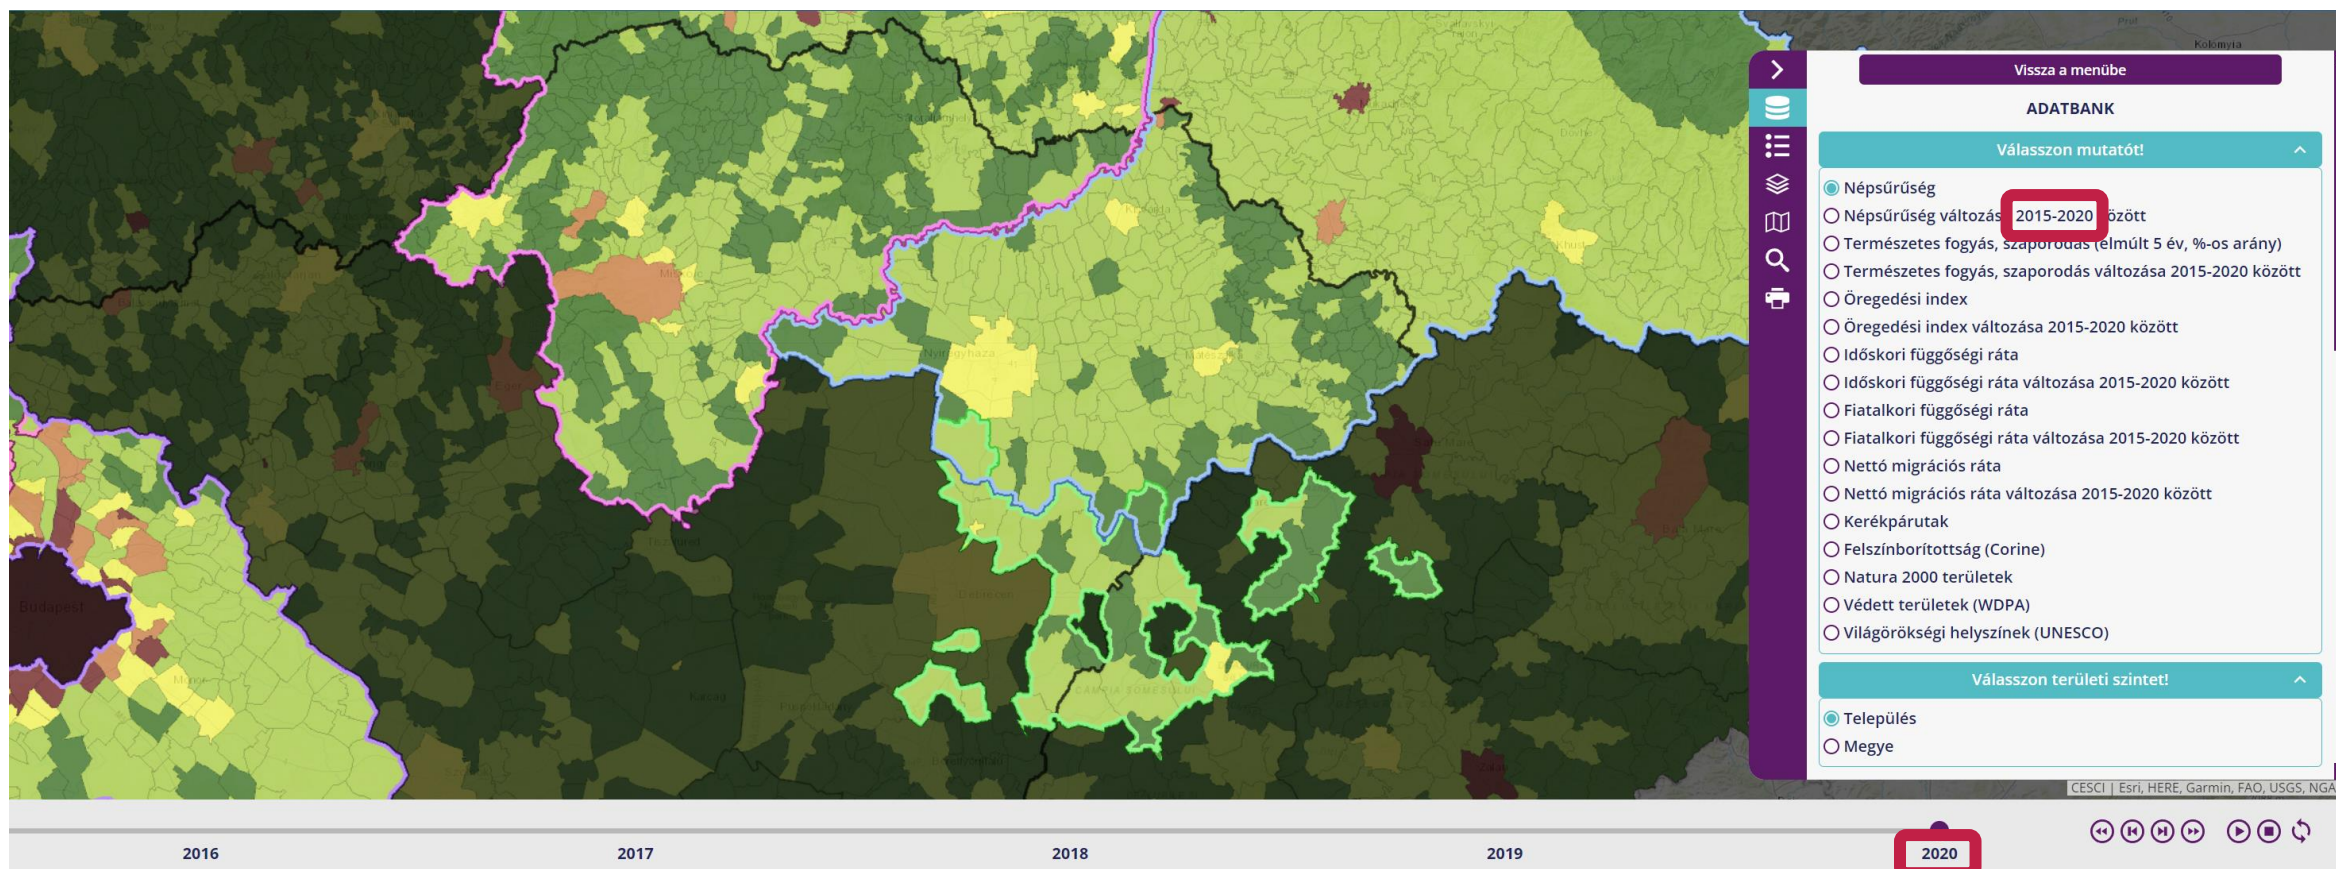

Fejlesztések az ETT-monitoron és az ETT-hírlevél első tapasztalatai

Budapest, ETT-műhely
2022. május 16.

- **ETT-monitor**

- megvalósult és
- folyamatban lévő **fejlesztések**

- **ETT-hírlevél**

- eddigi **tapasztalatok**

- 1. aktualitás:
 - beérkező hírek, információk angolra fordítása, publikálása
 - az Adatbankban megjelenő statisztikai mutatók frissítése

• 2. felhasználóbarát, esztétikus felület:

- ETT-k adatlapja: Facebook oldalukra mutató link
- a hírek oldalain ETT-adatlap gomb (innen el lehet jutni az adott ETT adatlapjára)
- térképes felületeken: javítottunk a rétegek megjelenítésén