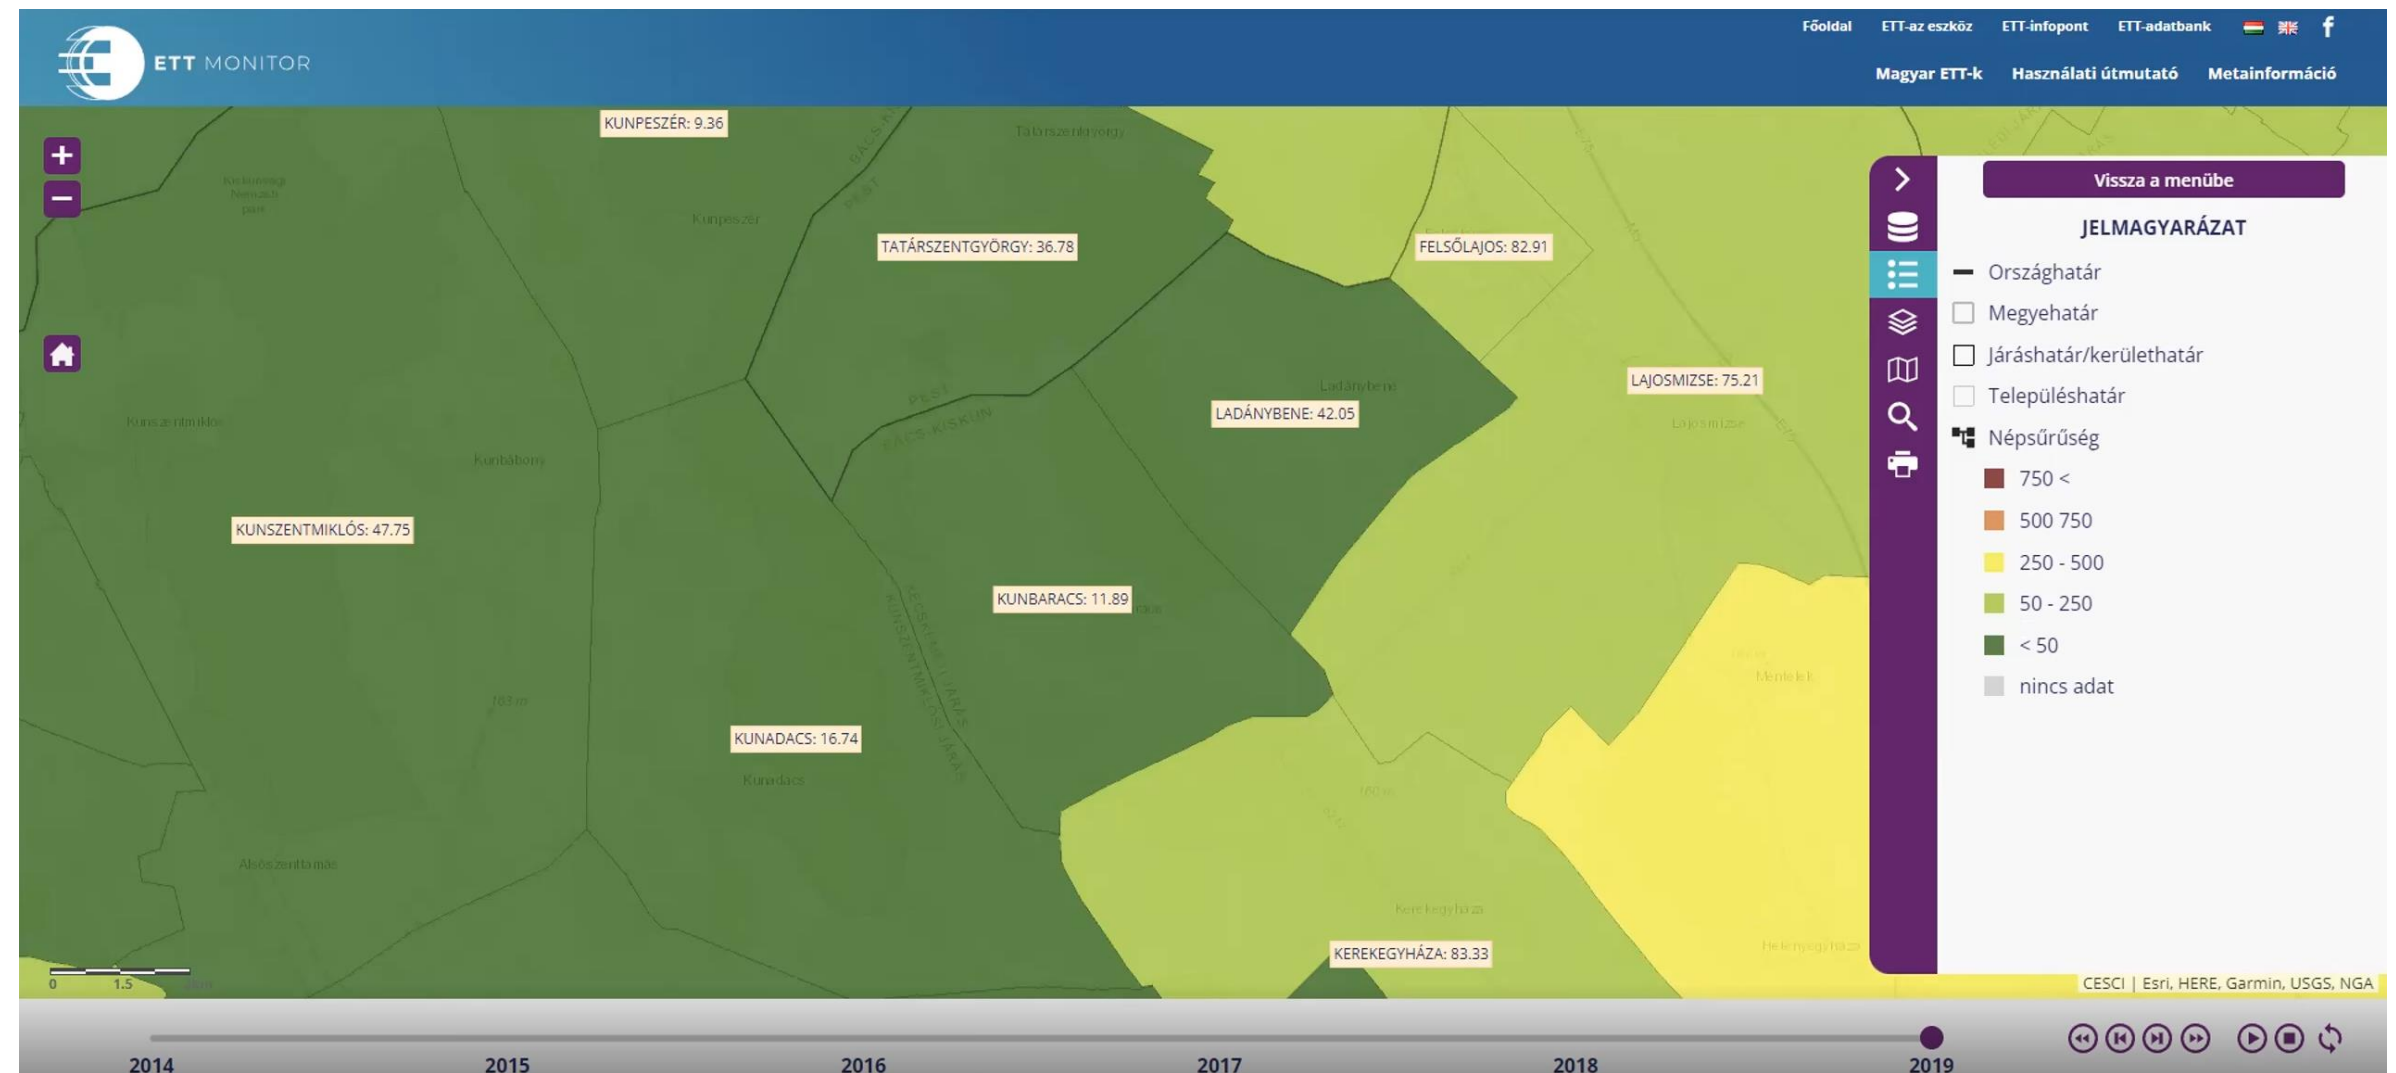

Folyamatban lévő fejlesztések

- Adatbank: pop-up ablakok, illetve feliratok megjelenítése