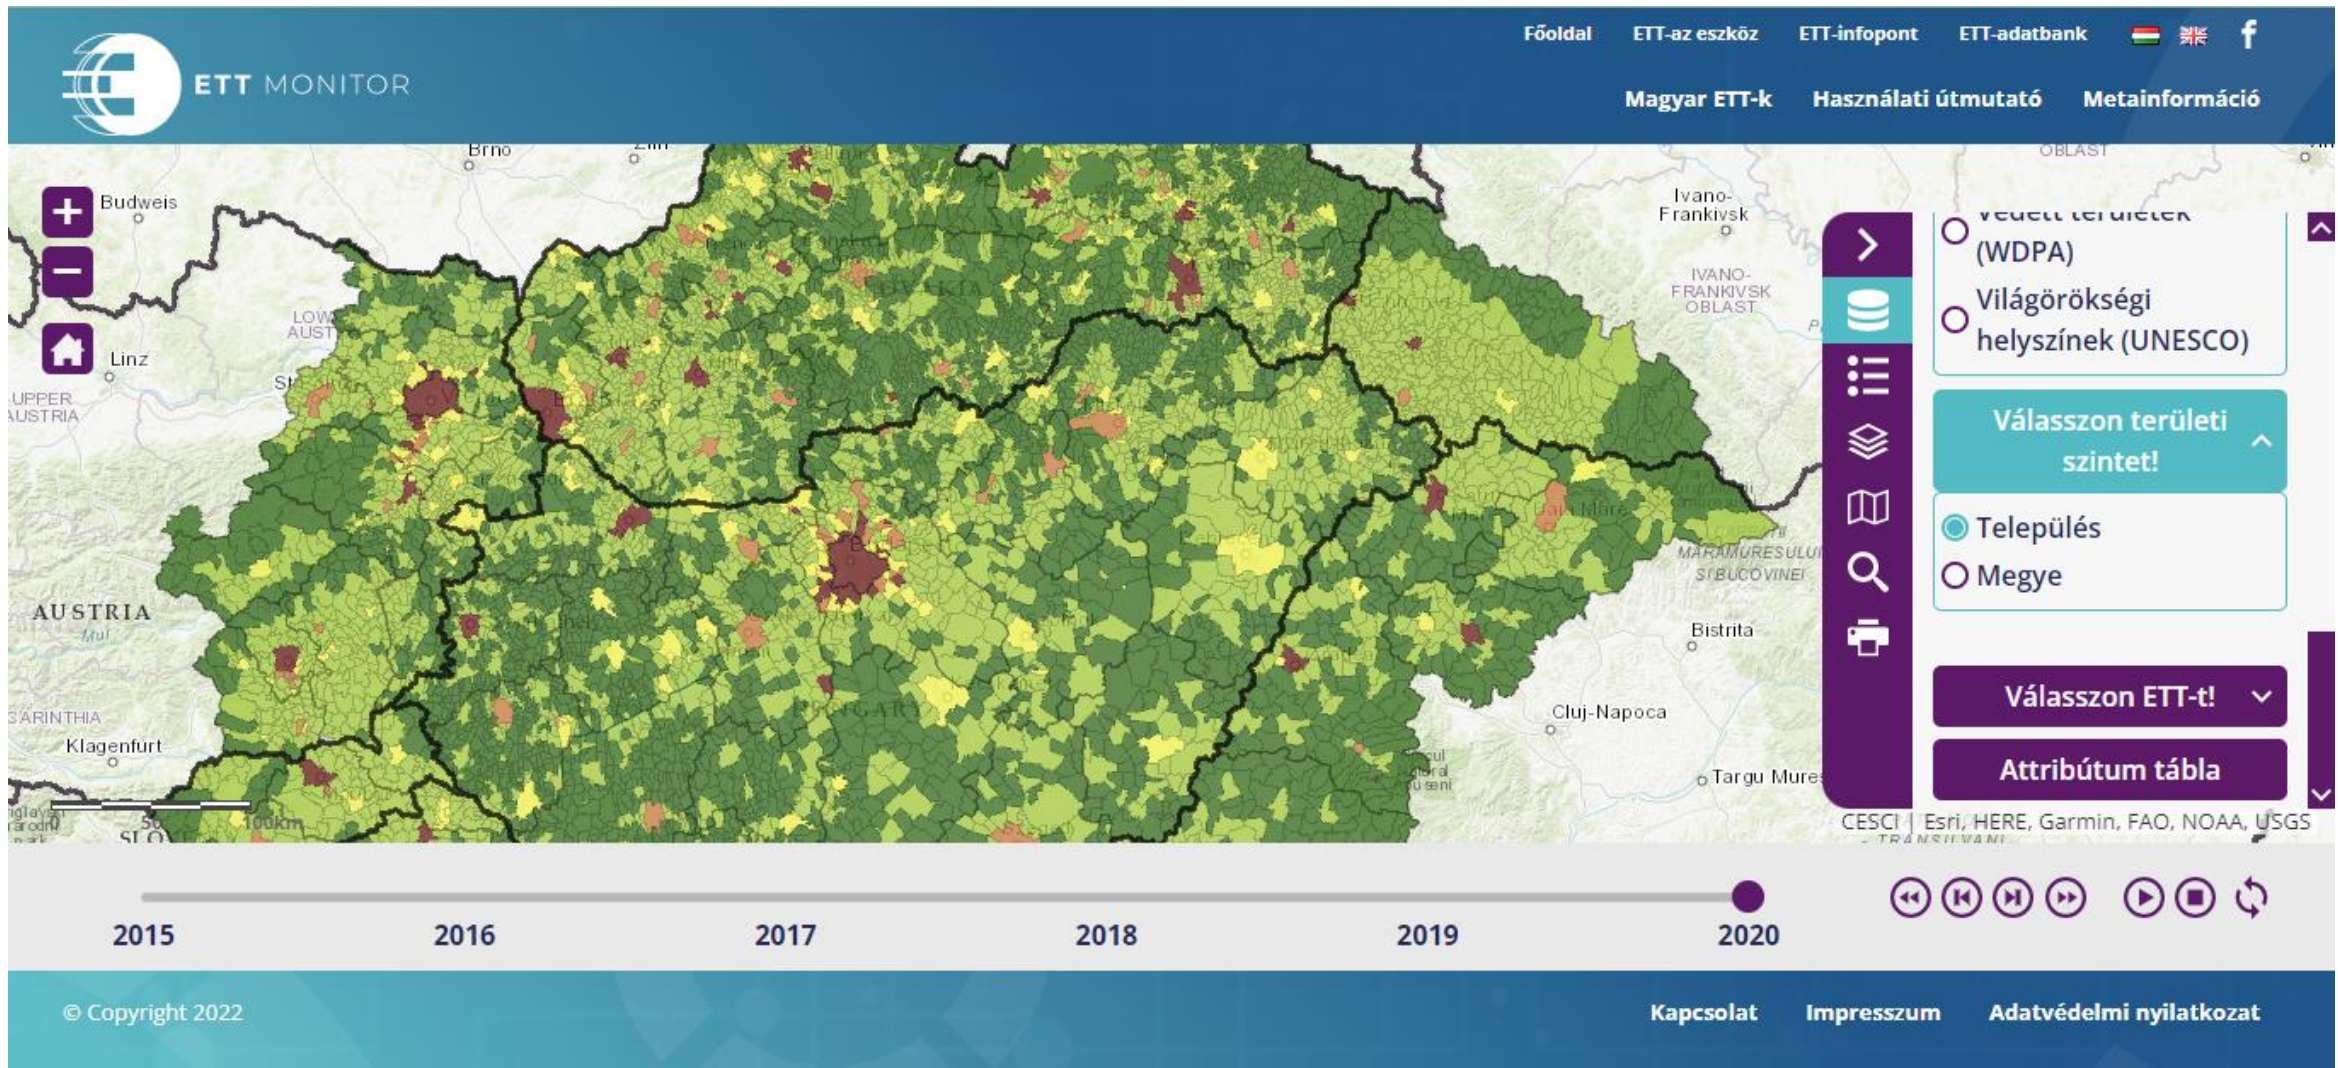

- Adatbank: az alkalmazást megnyitva egyből jelenjen meg a népsűrűség tematikus rétege