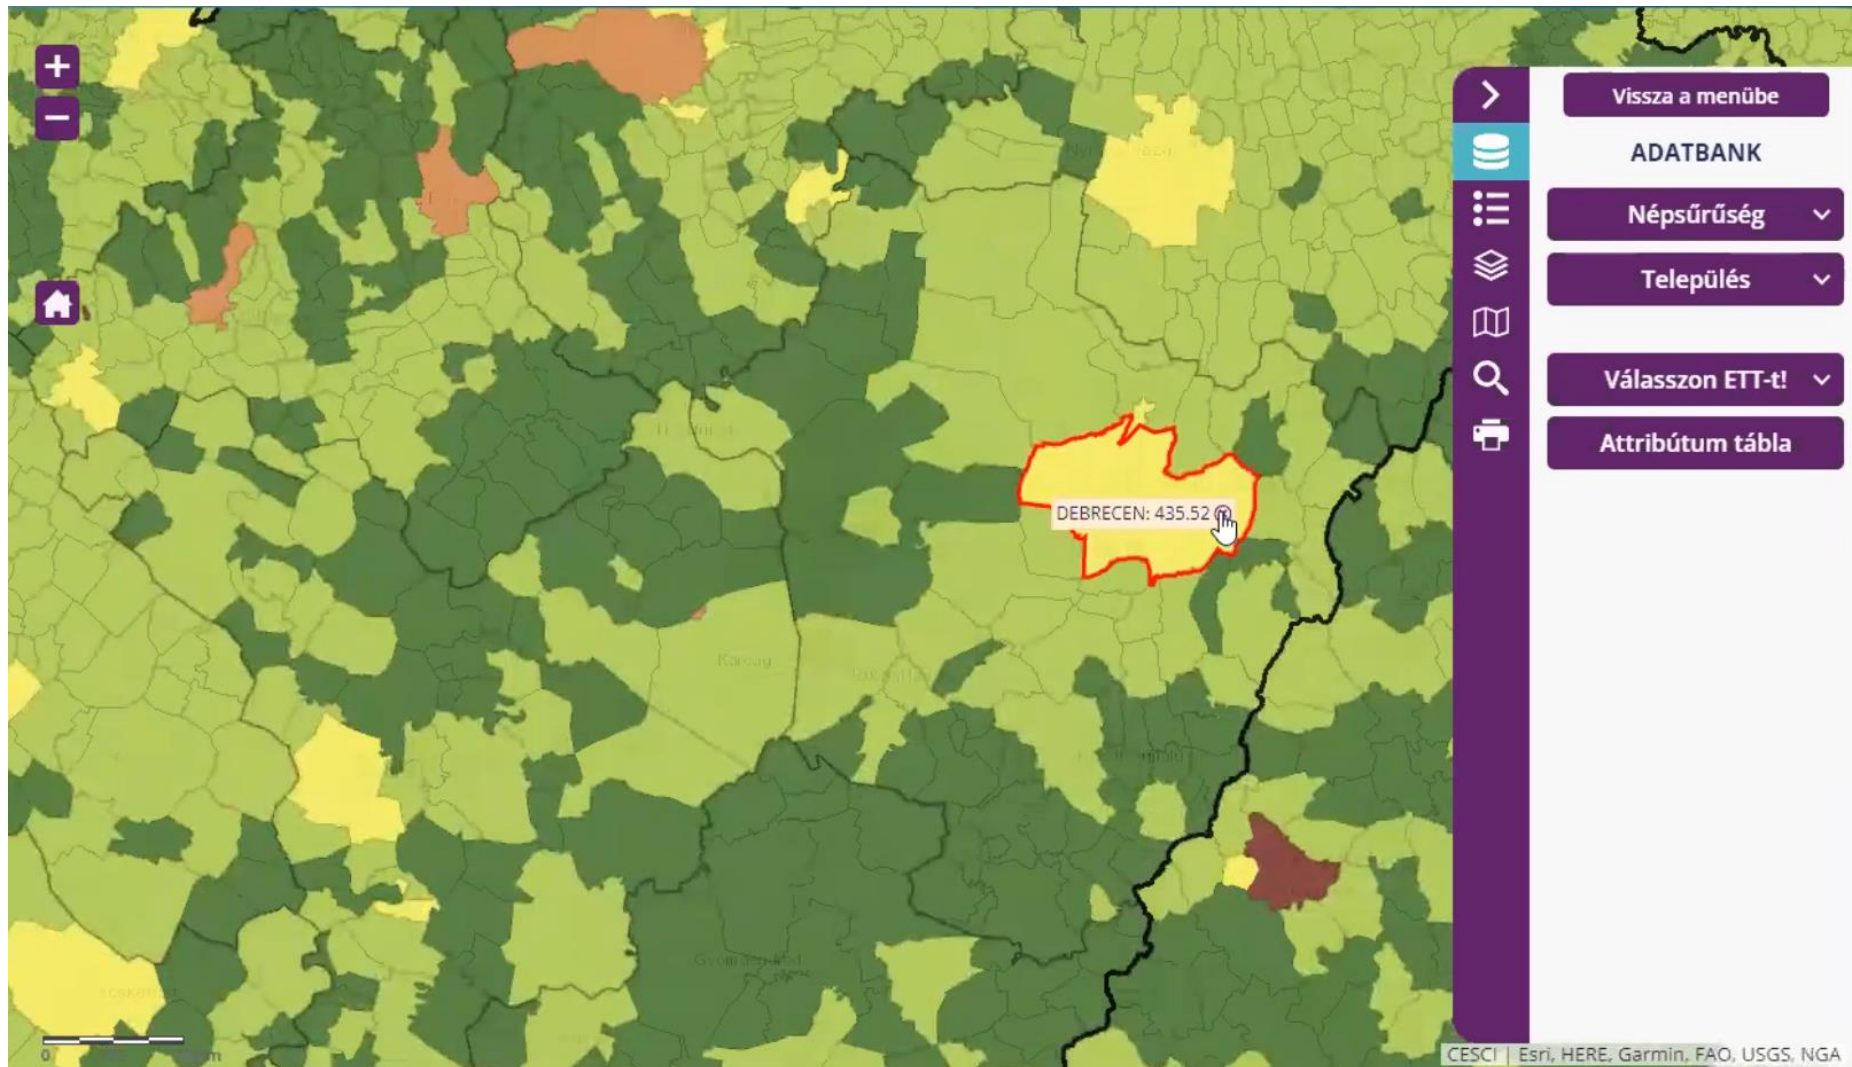

- Adatbank: pop-up ablakok, illetve feliratok megjelenítése