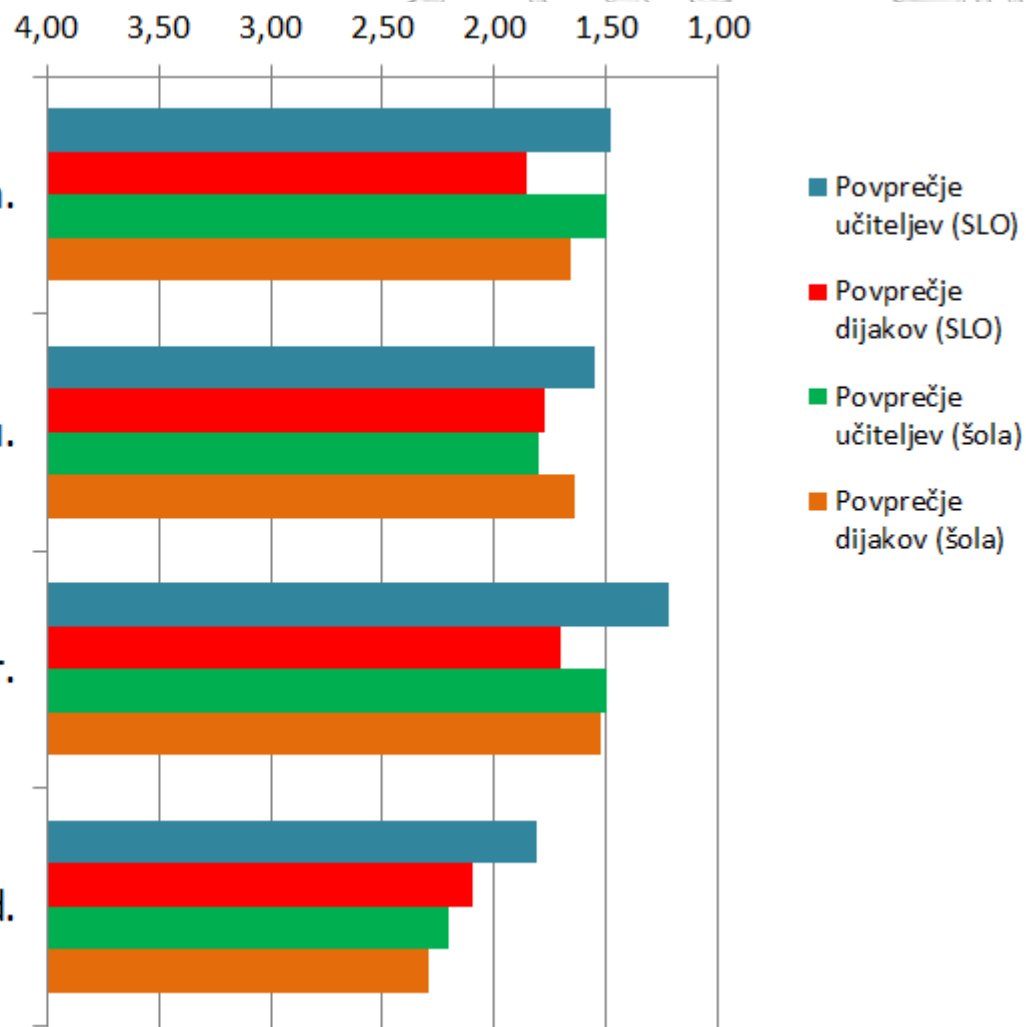

Učiteljeva razlaga je razumljiva.

Učitelj je dosleden pri svojem delu.

Učitelj je dostopen za pogovor.

V razredu je med poukom red.