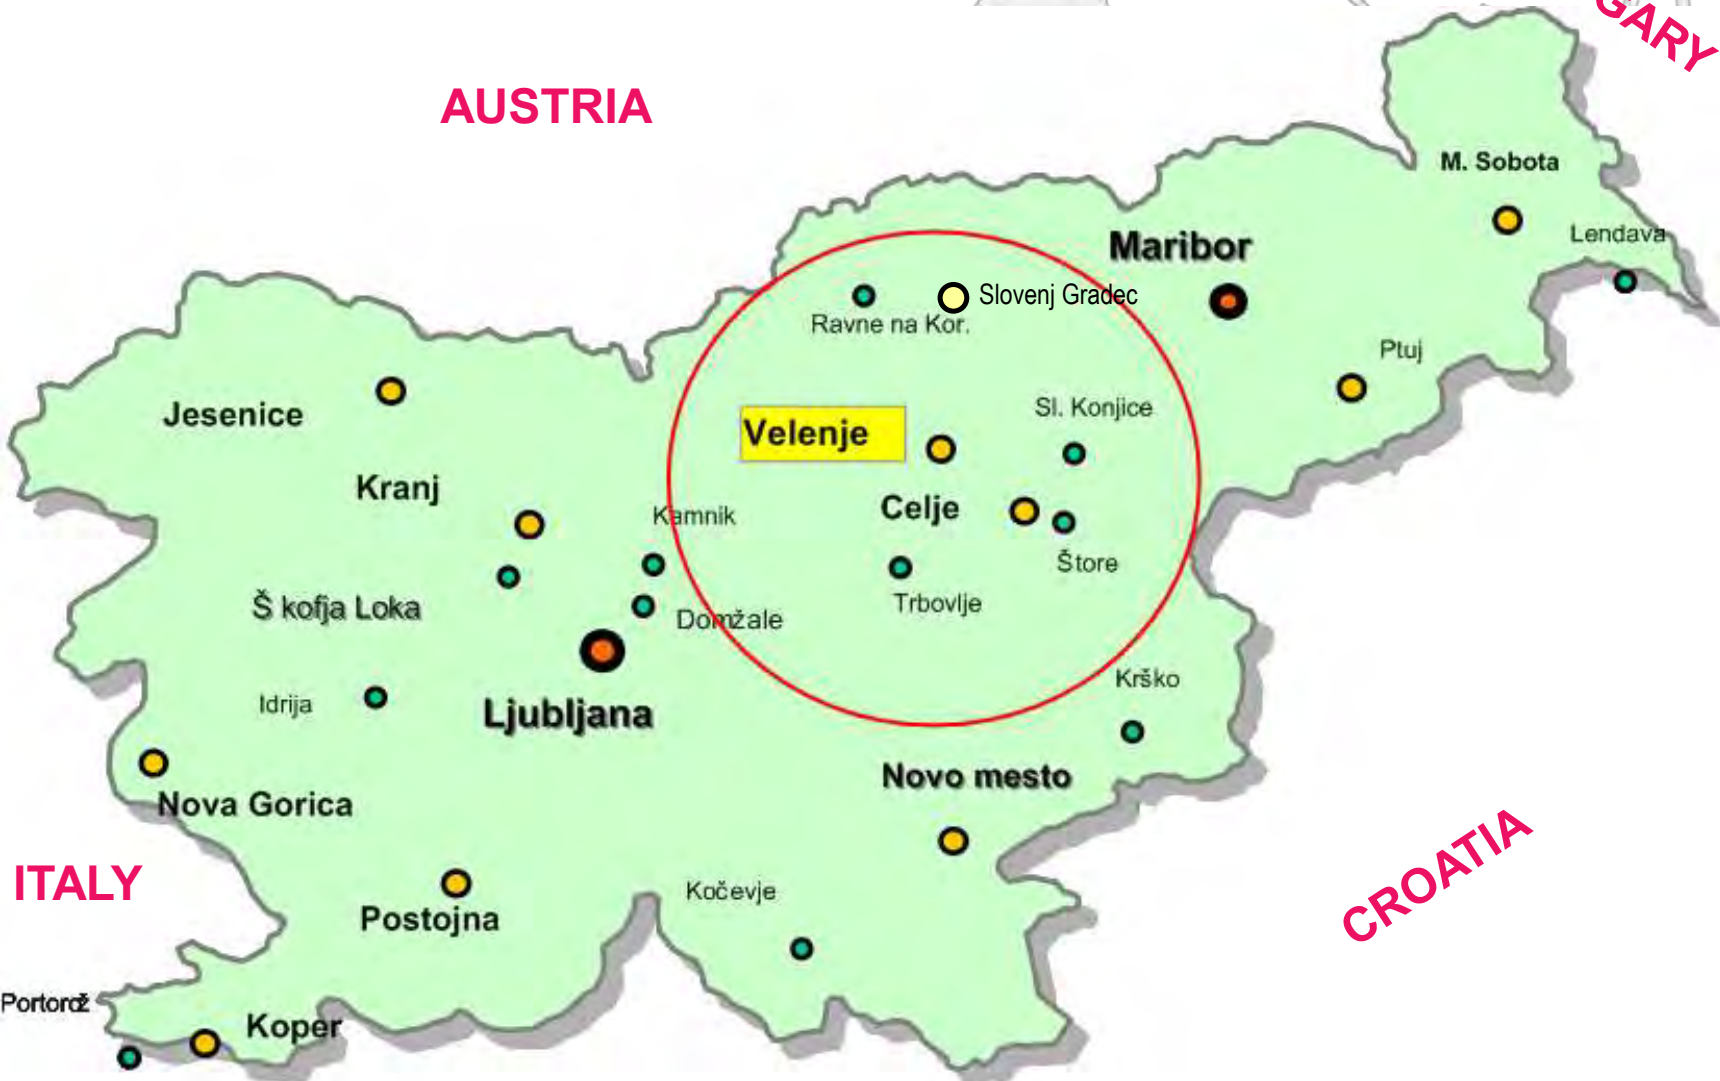

ŠOLSKI CENTER VELENJE
mavrica znanja 1958

MEDPODJETNIŠKI
IZOBRAŽEVALNI CENTER

School Center Velenje Inter-company Training Center

Igor Doler,
project manager

Monošter, 12th April 2016

ŠOLSKI CENTER VELENJE
mavrica znanja 1958

MEDPODJETNIŠKI
IZOBRAŽEVALNI CENTER

Where are we?

HUNGARY

AUSTRIA

ITALY

CROATIA

ŠOLSKI CENTER VELENJE
mavrica znanja od 1958

MEDPODJETNIŠKI
IZOBRAŽEVALNI CENTER